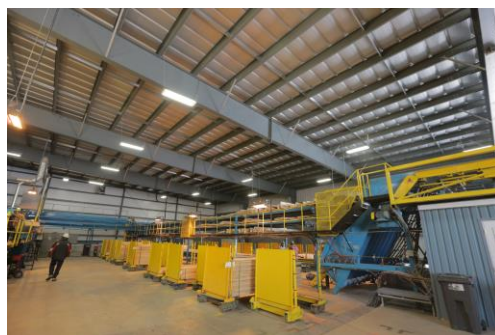

#### Objectifs et description du projet

Le site que Simon Lussier occupait à Blainville servait principalement aux opérations de tri et de séchage du bois et faisait office de centre de distribution. Celui-ci comptait une douzaine de bâtiments pour une superficie construite totale de plus de 100 000 pieds carrés. L'entreprise possédait aussi un site de 1 million de pieds carrés à Mirabel où il y avait 5 bâtiments construits pour une superficie d'environ 60 000 pieds carrés.

Le projet avait pour objectif principal d'optimiser les opérations de Simon Lussier afin d'être en mesure de les regrouper au site de Mirabel. Afin de répondre aux besoins des opérations, un nouveau bâtiment de tri et d'entreposage du bois d'une superficie de 30 000 pieds carrés a été construit en plus d'un abri à toiture de membrane souple de 20 000 pieds carrés.

Un défi important du projet était le déménagement de la ligne mécanisée de tri du bois d'une longueur de 300 pieds de long qui est composée de plusieurs niveaux de convoyeurs.

La construction a été réalisée au printemps 2014 et le déménagement de l'ensemble des activités de tri et de distribution du bois en automne 2014. Le budget d'environ 3 millions de dollars a été respecté.